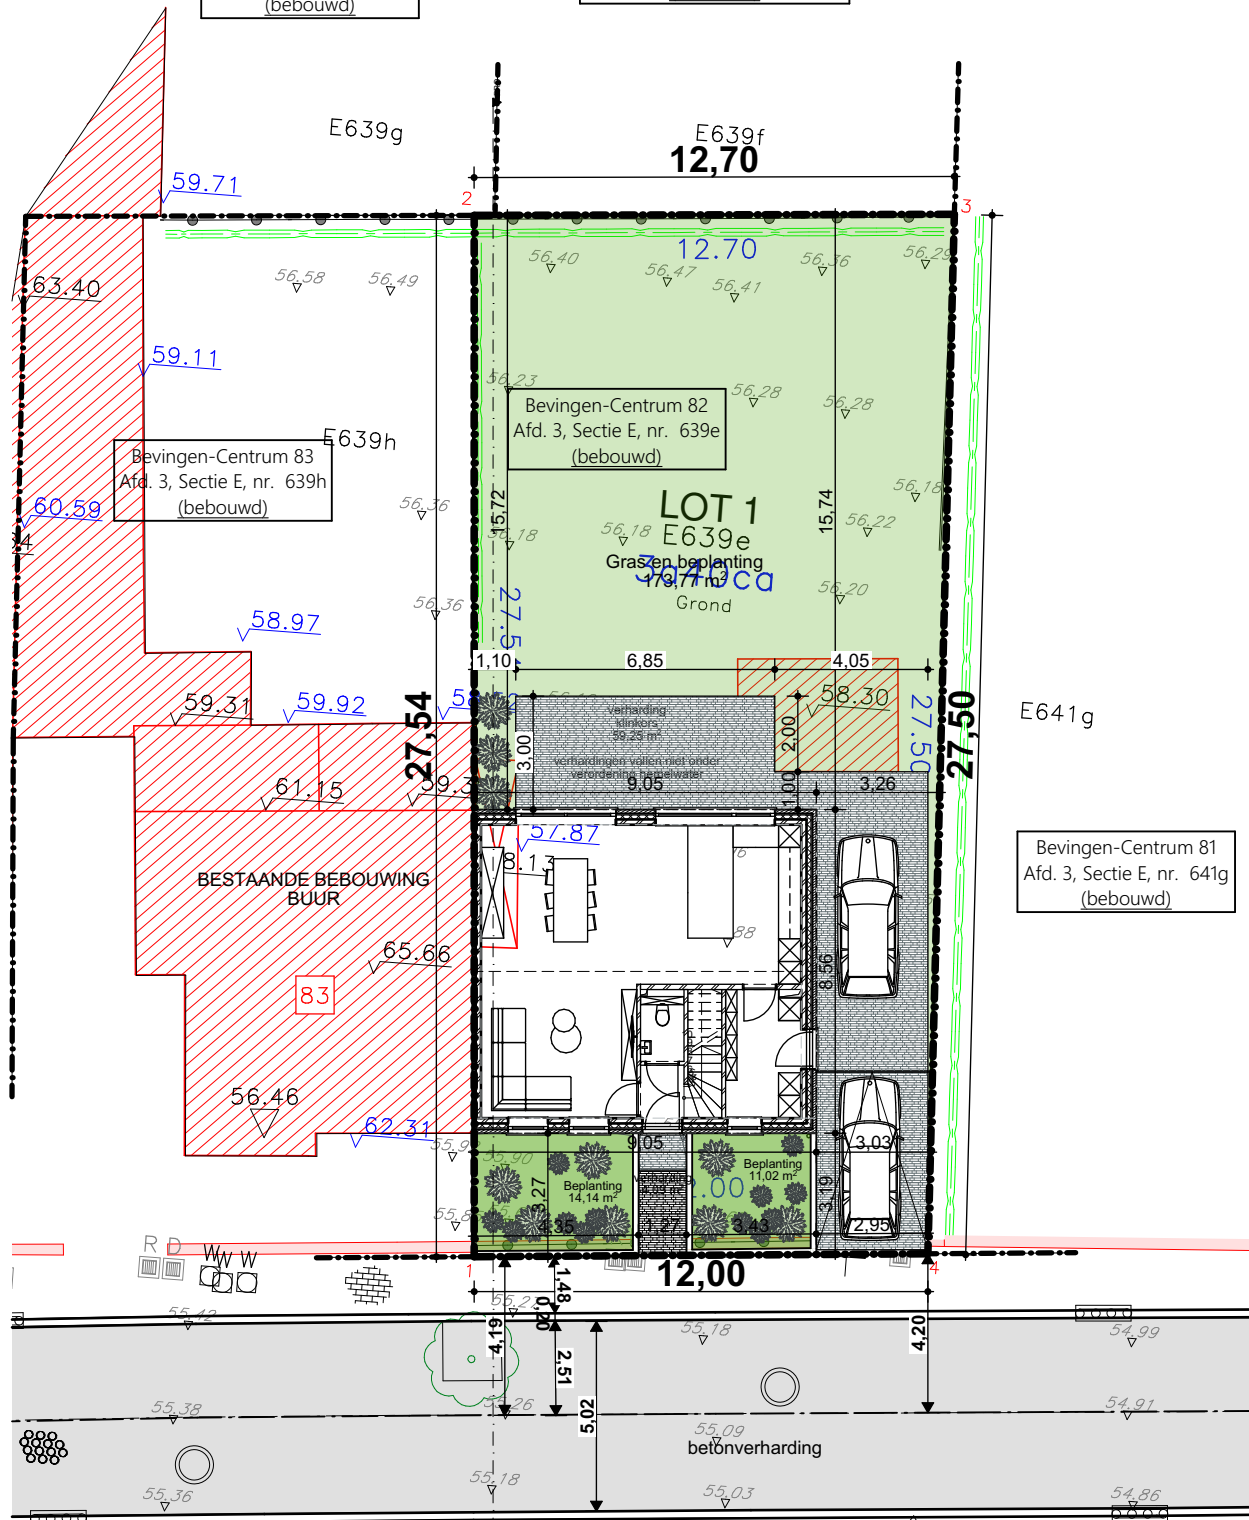

Bevingen-Centrum 47
Afd. 3, Sectie E, nr. 639g
(bebouwd)

Bevingen-Centrum 48
Afd. 3, Sectie E, nr. 639f
(bebouwd)

Bevingen-Centrum 83
Afd. 3, Sectie E, nr. 639h
(bebouwd)

Bevingen-Centrum 82
Afd. 3, Sectie E, nr. 639e
(bebouwd)

Bevingen-Centrum 81
Afd. 3, Sectie E, nr. 641g
(bebouwd)

N

Inplantingsplan - Nieuwe Toestand

Schaal: 1:200